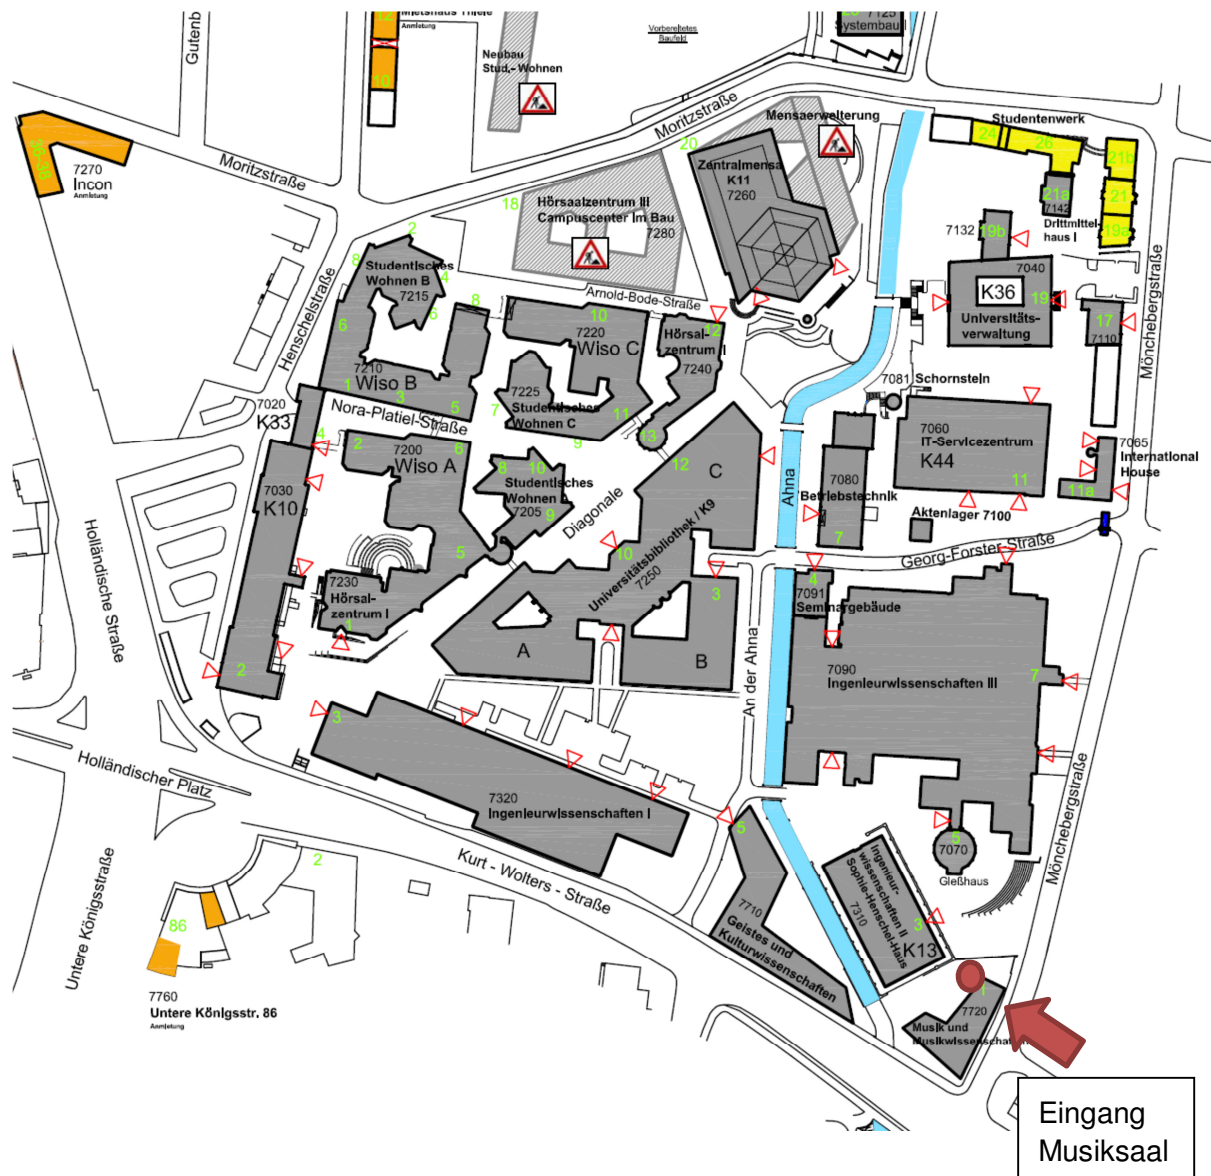

Anfahrtsbeschreibung Musiksaal Universität Kassel (Mönchebergstraße 1)

Anreise mit dem Auto:

Von Süden kommend:

A49 Abfahrt Kassel-Auestadion, Richtung Innenstadt/ Göttingen, immer auf der Straße den Straßenbahngleisen folgen, nach ca. 5 km links halten (Innenstadtring/Weserstraße), nach der Haltestelle Katzensprung links in die Kurt-Wolters-Str. abbiegen, dann die nächste Straße rechts in die Mönchebergstraße einbiegen. Der Musiksaal befindet sich direkt an der Ecke Kurt-Wolters-Str./Mönchebergstraße.

Alternativ / von Norden kommend:

A7 Abfahrt Kassel-Nord, Richtung Innenstadt (Dresdner Straße folgen), vor dem BMW-Händler rechts in die Scharnhorststraße/ Ysenburgstraße einbiegen und der Vorfahrtstraße in die Schützenstraße folgen. An der Ampel Kreuzung Weserstraße geradeaus in die Kurt-Wolters-Str. fahren, dann die nächste Straße rechts in die Mönchebergstraße einbiegen.

Anreise per Bahn:

Anreise bis Bahnhof Kassel-Wilhelmshöhe, Umsteigen in die Straßenbahn vor dem Bahnhofsgebäude (im überdachten Bereich vorne rechts) Linie 1 Richtung Vellmar bis Haltestelle Holländischer Platz / Universität, Alternativ: Linie 3 Richtung Ihringhäuser Straße bis Haltestelle Katzensprung.