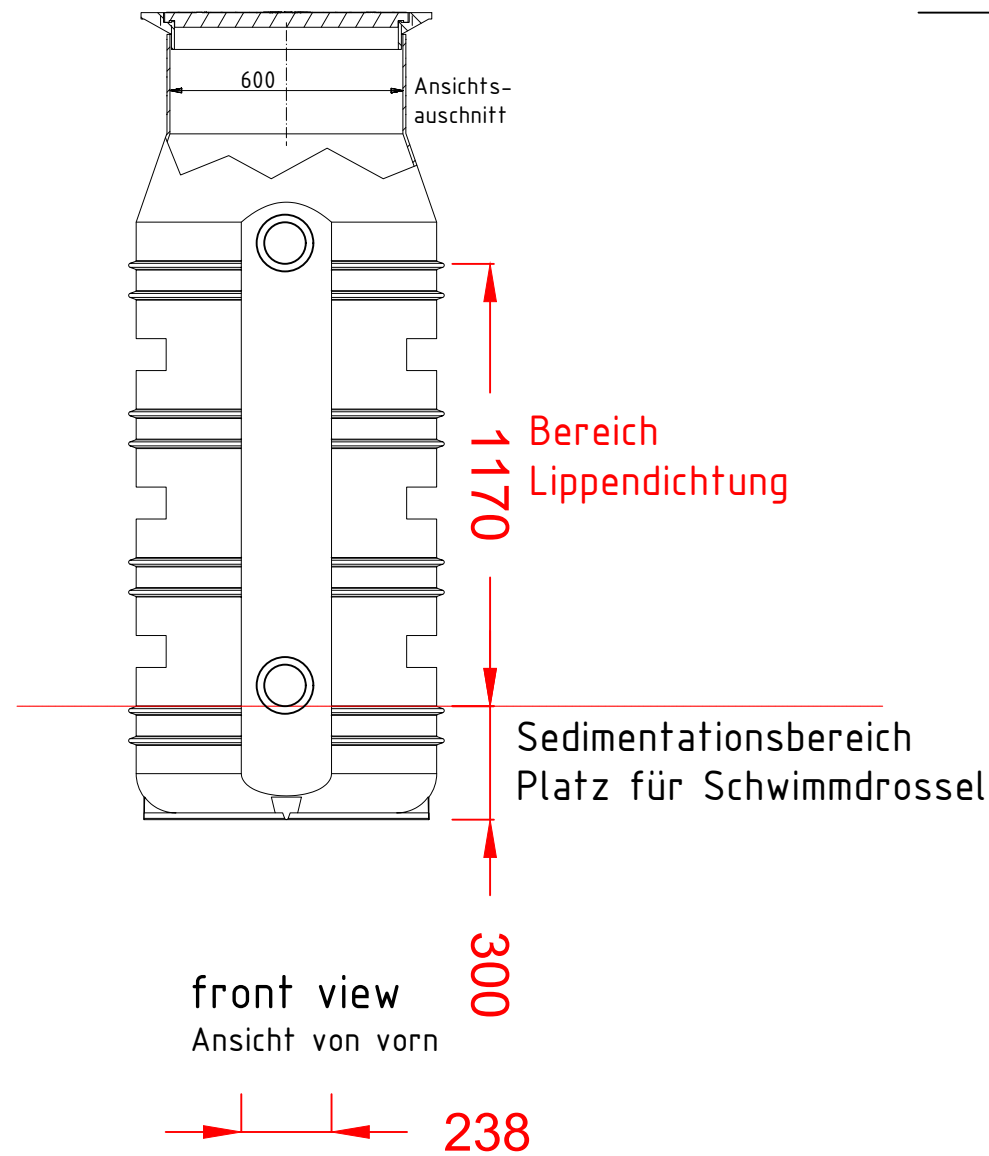

righthand view
Ansicht von rechts

front view
Ansicht von vorn

Cut with a view of the floating choke
Schnitt mit Sicht auf Schwimmdrossel

top view
Ansicht von oben

Lieferschein:
ABW oikoartec GmbH
Am Treptower Park 44
12435 Berlin
Tel. +49 (0)30 53 005 480
Fax. +49 (0)30 53 014 609
kontakt@abwshop.de
www.abwshop.de

all dimensions
in mm

alle Angaben in mm

scale 1:20
Maßstab A3 weight 55 kg
Masse

LLD-Polyethylen

ABW Drosselschacht 950
PKW-befahrbar

	Datum	Name
Bearb.	10.02.2023	hva
Gepr.		
Freig.		

sheet
Blatt
1 / 1