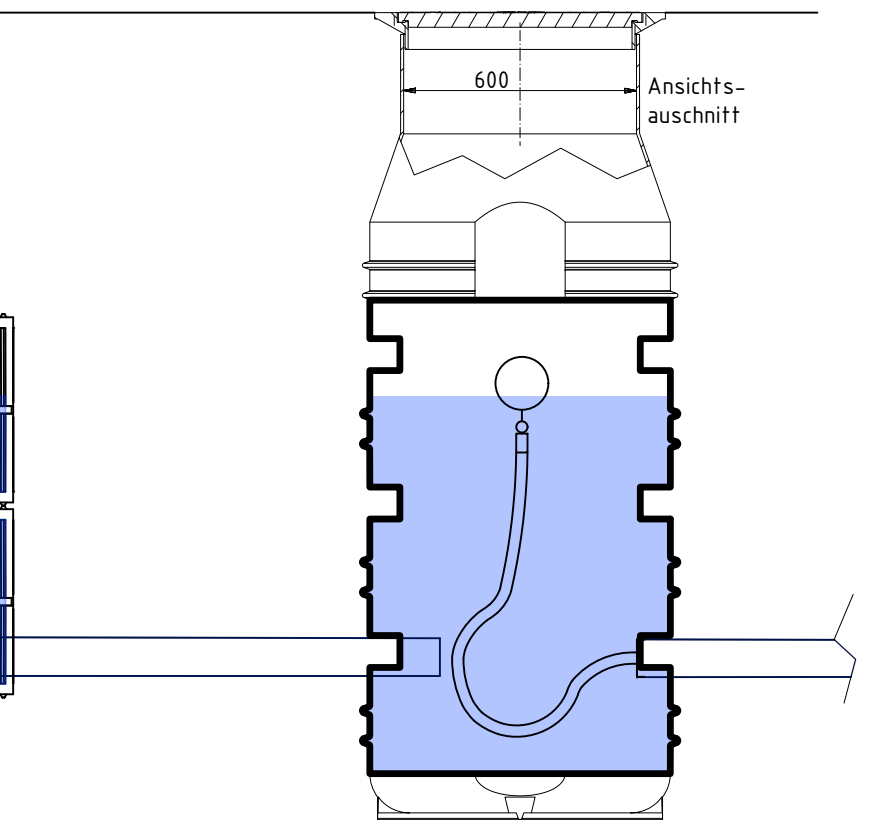

righthand view
Ansicht von rechts

front view
Ansicht von vorn

Cut with a view of the floating choke
Schnitt mit Sicht auf Schwimmdrossel

top view
Ansicht von oben

Lieferschein:
ABW oikoartec GmbH
Am Treptower Park 44
12435 Berlin
Tel. +49 (0)30 53 005 480
Fax. +49 (0)30 53 014 609
kontakt@abwshop.de
www.abwshop.de

all dimensions
in mm

alle Angaben in mm

scale 1:20
Maßstab A3 weight 55 kg
Masse

LLD-Polyethylen

ABW Drosselschacht 950
PKW-befahrbar

	Datum	Name
Bearb.	10.02.2023	hva
Gepr.		
Freig.		

sheet
Blatt
1 / 1