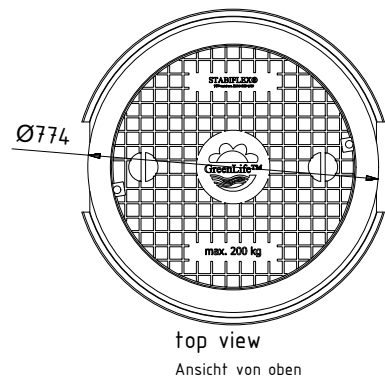

righthand view
Ansicht von rechts

front view
Ansicht von vorn

Cut with a view of the floating choke
Schnitt mit Sicht auf Schwimmdrossel

top view
Ansicht von oben

Lieferschein:
ABW oikoartec GmbH
Am Treptower Park 44
12435 Berlin
Tel. +49 (0)30 53 005 480
Fax. +49 (0)30 53 014 609
kontakt@abwshop.de
www.abwshop.de

all dimensions
in mm

alle Angaben in mm

scale 1:20
Maßstab A3 weight 55 kg
Masse

LLD-Polyethylen

ABW Drosselschacht 950
PKW-befahrbar

	Datum	Name
Bearb.	10.02.2023	hva
Gepr.		
Freig.		

sheet
Blatt
1 / 1