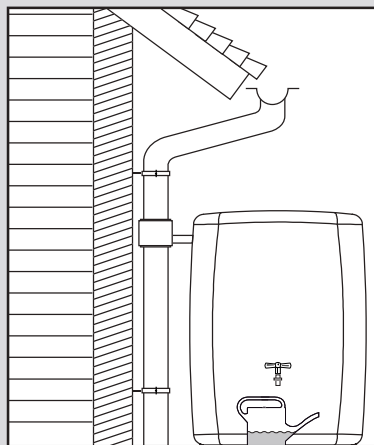

Sunda

- DE Deko-Regenspeicher
 - FR Cuve à eau décorative
 - EN Decorative rainwater collector
 - ES Función de macetero
 - IT Serbatoi per acqua piovana decorati
- ABW oikoartec GmbH
 Tel: 030-53 01 46 07
 E-Mail: kontakt@abw.info
- DE Aufstellenanleitung
 - FR Notice de montage
 - EN Installation manual
 - ES Instrucciones de montaje
 - IT Istruzioni per l'installazione