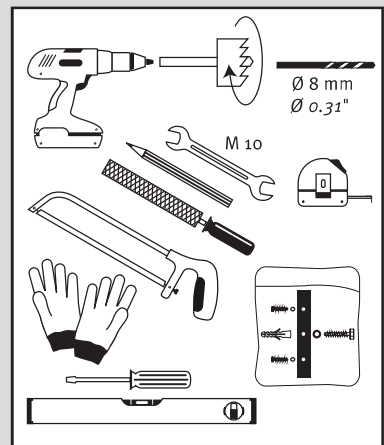

Sunda

- DE Deko-Regenspeicher
 - FR Cuve à eau décorative
 - EN Decorative rainwater collector
 - ES Función de macetero
 - IT Serbatoi per acqua piovana decorati
- ABW oikoartec GmbH
 Tel: 030-53 01 46 07
 E-Mail: kontakt@abw.info
- DE Aufstellenanleitung
 - FR Notice de montage
 - EN Installation manual
 - ES Instrucciones de montaje
 - IT Istruzioni per l'installazione