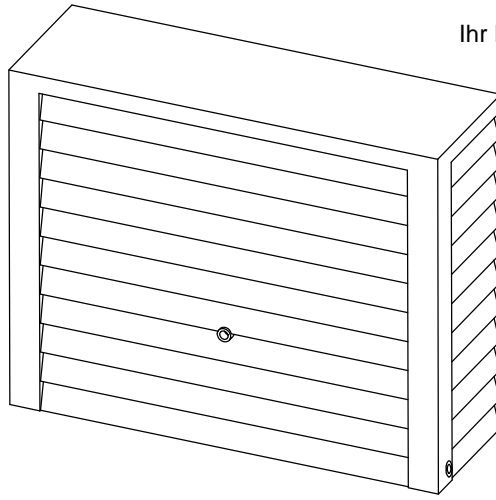

Ihr Fachhändler ABW oikoartec GmbH  
 Am Treptower Park 44 in 12435 Berlin  
 Tel: 030-53 01 46 07  
 E-Mail: kontakt@abw.info

Hinteransicht  
 View from back  
 Vista de atrás  
 Vue arrière

<b>D</b> <b>Woody Wandtank 350 Liter / 92,46 Gallonen</b> <b>Farbe: darkwood / lightwood</b>			Artikel-Nr. product no. article no. articulo no.  212200 / 212201
<b>GB</b> Woody wall tank 350 Liter / 92,46 gal. darkwood / lightwood	<b>ES</b> Depósito Woody 350 Liter / 92,46 gal. darkwood / lightwood	<b>FR</b> Cuve murale Woody 350 Liter / 92,46 gal. darkwood / lightwood	revision
gezeichnet drawn <b>ISC</b>	Gewicht weight <b>35 kg</b>	<div style="text-align: center;">   <b>GARANTIA</b> </div>	
Datum date 2015.11.10	Toleranz tolerance +/- 3%		
Maßstab scale M 1:20	alle Maßangaben in mm [inch] all dimension in mm [inch]		
		<a href="http://www.garantia.eu">www.garantia.eu</a> <a href="mailto:info@garantia.eu">info@garantia.eu</a>	