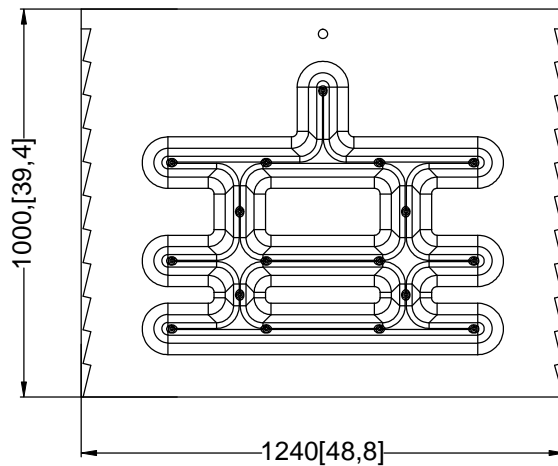

Ihr Fachhändler ABW oikoartec GmbH  
 Am Treptower Park 44 in 12435 Berlin  
 Tel: 030-53 01 46 07  
 E-Mail: kontakt@abw.info

Hinteransicht  
 View from back  
 Vista de atrás  
 Vue arrière

<b>D</b> <b>Woody Wandtank 350 Liter / 92,46 Gallonen</b> <b>Farbe: darkwood / lightwood</b>			Artikel-Nr. product no. article no. articulo no.  212200 / 212201
<b>GB</b> Woody wall tank 350 Liter / 92,46 gal. darkwood / lightwood	<b>ES</b> Depósito Woody 350 Liter / 92,46 gal. darkwood / lightwood	<b>FR</b> Cuve murale Woody 350 Liter / 92,46 gal. darkwood / lightwood	revision
gezeichnet drawn <b>ISC</b>	Gewicht weight <b>35 kg</b>	<div style="text-align: center;">   <b>GARANTIA</b> </div>	
Datum date 2015.11.10	Toleranz tolerance +/- 3%		
Maßstab scale M 1:20	alle Maßangaben in mm [inch] all dimension in mm [inch]		
		<a href="http://www.garantia.eu">www.garantia.eu</a> <a href="mailto:info@garantia.eu">info@garantia.eu</a>	