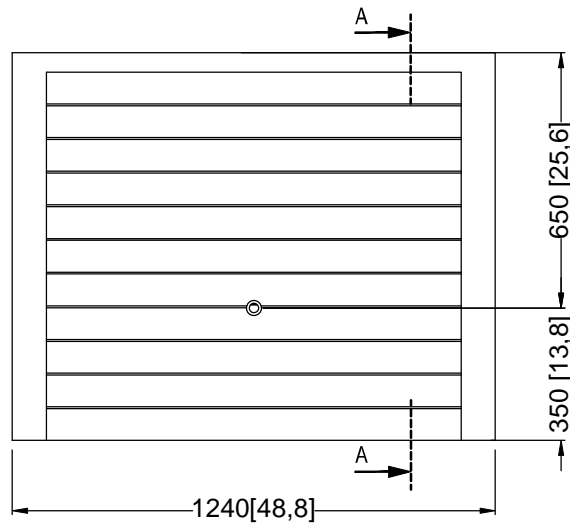

Ihr Fachhändler ABW oikoartec GmbH  
 Am Treptower Park 44 in 12435 Berlin  
 Tel: 030-53 01 46 07  
 E-Mail: kontakt@abw.info

Hinteransicht  
 View from back  
 Vista de atrás  
 Vue arrière

<b>D</b> <b>Woody Wandtank 350 Liter / 92,46 Gallonen</b> <b>Farbe: darkwood / lightwood</b>			Artikel-Nr. product no. article no. articulo no.  212200 / 212201
<b>GB</b> Woody wall tank 350 Liter / 92,46 gal. darkwood / lightwood	<b>ES</b> Depósito Woody 350 Liter / 92,46 gal. darkwood / lightwood	<b>FR</b> Cuve murale Woody 350 Liter / 92,46 gal. darkwood / lightwood	revision
gezeichnet drawn <b>ISC</b>	Gewicht weight <b>35 kg</b>	<div style="text-align: center;">   <b>GARANTIA</b> </div>	
Datum date 2015.11.10	Toleranz tolerance +/- 3%		
Maßstab scale M 1:20	alle Maßangaben in mm [inch] all dimension in mm [inch]		
		<a href="http://www.garantia.eu">www.garantia.eu</a> <a href="mailto:info@garantia.eu">info@garantia.eu</a>	