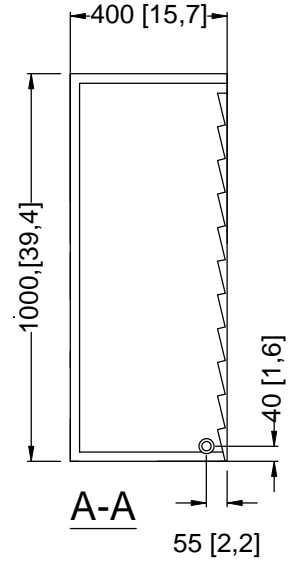

Ihr Fachhändler ABW oikoartec GmbH  
 Am Treptower Park 44 in 12435 Berlin  
 Tel: 030-53 01 46 07  
 E-Mail: kontakt@abw.info

Hinteransicht  
 View from back  
 Vista de atrás  
 Vue arrière

<b>D</b> <b>Woody Wandtank 350 Liter / 92,46 Gallonen</b> <b>Farbe: darkwood / lightwood</b>			Artikel-Nr. product no. article no. articulo no.  212200 / 212201
<b>GB</b> Woody wall tank 350 Liter / 92,46 gal. darkwood / lightwood	<b>ES</b> Depósito Woody 350 Liter / 92,46 gal. darkwood / lightwood	<b>FR</b> Cuve murale Woody 350 Liter / 92,46 gal. darkwood / lightwood	revision
gezeichnet drawn <b>ISC</b>	Gewicht weight <b>35 kg</b>	<div style="text-align: center;">   <b>GARANTIA</b> </div>	
Datum date 2015.11.10	Toleranz tolerance +/- 3%		
Maßstab scale M 1:20	alle Maßangaben in mm [inch] all dimension in mm [inch]		
		<a href="http://www.garantia.eu">www.garantia.eu</a> <a href="mailto:info@garantia.eu">info@garantia.eu</a>	