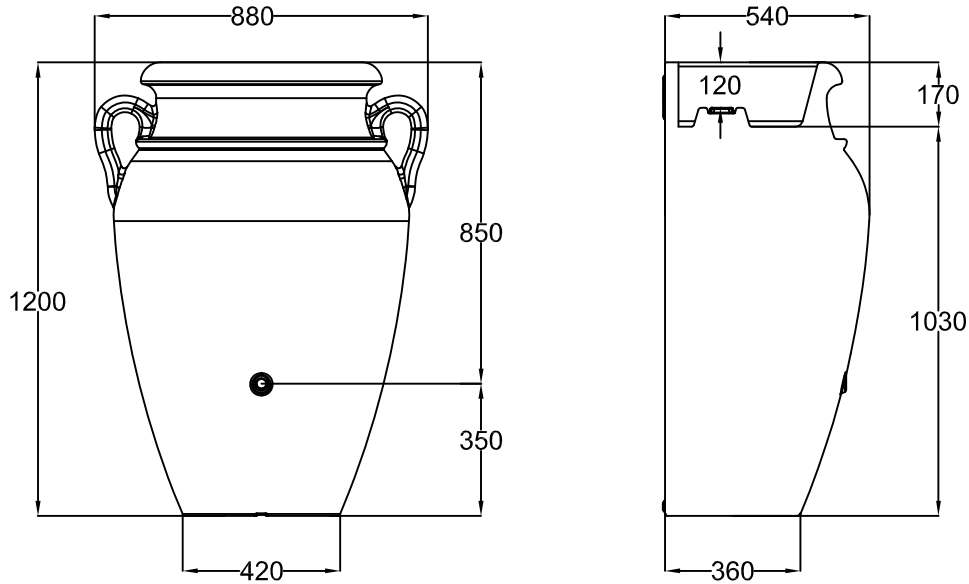

D	ANTIK Wand-Amphore 260 Liter Farbe: terrakotta / sandstone / dark granite	Artikel-Nr. / Article no. 211603 / 211607 / 211611
GB	Antique wall amphora 260 Liter terrakotta / sandstone / dark granite	FR Amphores antik murale 260 Liter terracotta / sable / dark granite
ES	Ánfora antique de pared 260 Liter terracota / arenisca / dark granite	

Ihr Fachhändler ABW oikoartec GmbH
Am Treptower Park 44 12435 Berlin
Tel: 030-53 01 46 07
E-Mail: kontakt@abw.info

Bodenauslauf
Ground drain
Écoulement au sol
Sumidero

www.garantia.eu
info@garantia.eu

Zeichnungsinformation
drawing information

gezeichnet drawn	DMU
Datum date	25.01.2012
Toleranz tolerance	+/- 3 %

Artikelinformation
article information

Gewicht
weight ca. 20 kg

Alle Maßangaben in mm
all dimension in mm