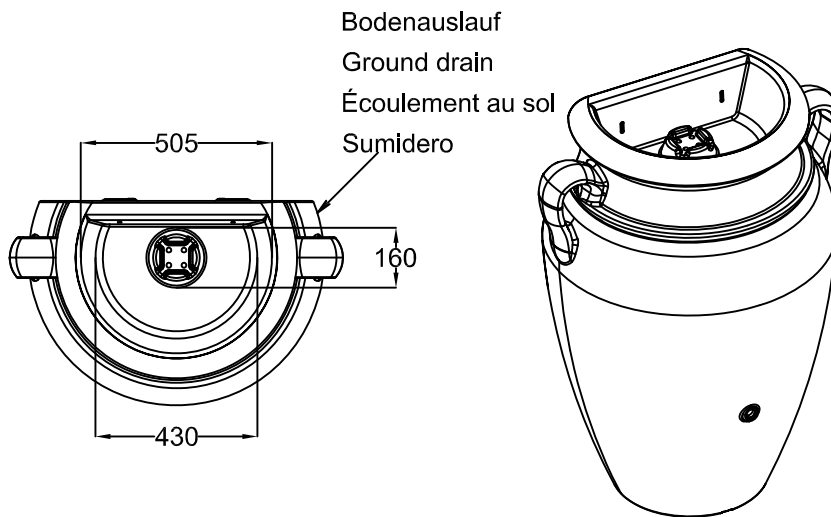

D	ANTIK Wand-Amphore 260 Liter Farbe: terrakotta / sandstone / dark granite	Artikel-Nr. / Article no. 211603 / 211607 / 211611
GB	Antique wall amphora 260 Liter terrakotta / sandstone / dark granite	FR Amphores antik murale 260 Liter terracotta / sable / dark granite
ES	Ánfora antique de pared 260 Liter terracota / arenisca / dark granite	

Ihr Fachhändler ABW oikoartec GmbH
Am Treptower Park 44 12435 Berlin
Tel: 030-53 01 46 07
E-Mail: kontakt@abw.info

Bodenauslauf
Ground drain
Écoulement au sol
Sumidero

www.garantia.eu
info@garantia.eu

Zeichnungsinformation
drawing information

gezeichnet drawn	DMU
Datum date	25.01.2012
Toleranz tolerance	+/- 3 %

Artikelinformation
article information

Gewicht
weight ca. 20 kg

Alle Maßangaben in mm
all dimension in mm