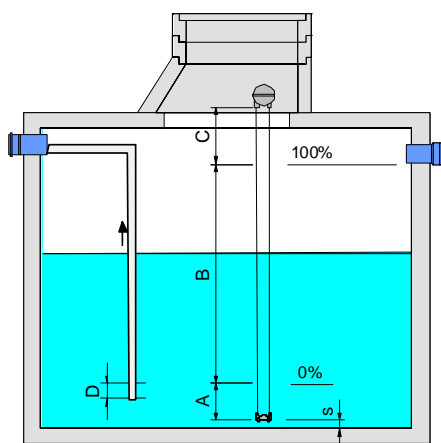

RAINMASTER ECO FÜLLSTANDANZEIGE

Artikelbeschreibung

Der *RAINMASTER ECO-FS* ist eine separate Füllstandsanzeige speziell für den Einbau im *RAINMASTER ECO*.

Der *RM-ECO-FS* beinhaltet das Anzeigemodul, die Sensorik und die Steuerleitung zur Zisterne. Das Anzeigemodul wird einfach an die Stelle des Platzhalters im *RM ECO* montiert. Die Verbindung zur Hauptplatine des *RM ECO* erfolgt über ein Flachbandkabel.

Die Messung des Füllstandes erfolgt kapazitiv über ein robustes, kapazitives PTFE-Sensorkabel, das einfach von oben in den Tank gehängt wird.

Die digitale Kalibrierung der Anzeige auf die jeweilige Zisternenhöhe erfolgt über zwei eingelasene Fronttaster.

Das besondere Plus

- gut sichtbare Anzeige über LEDs
- einfache, digitale Kalibrierung über Fronttaster
- sichere 24-Volt-Kleinspannungstechnik
- Einsatzmöglichkeit in allen gängigen Zisternen
- robustes, äußerst beständiges Sensorkabel in PTFE-Qualität
- einfach zu installieren

- S Abstand Gewicht vom Boden (ca. 5-10 cm)
- A Abstand des 0%-Niveau vom Sensorkabelende
- B Anzeigebereich 0-100%
- C min. 20 cm Sicherheitsabstand vom max. Wasserstand
- D min. 10 cm Sicherheitsabstand zur Ansaugung