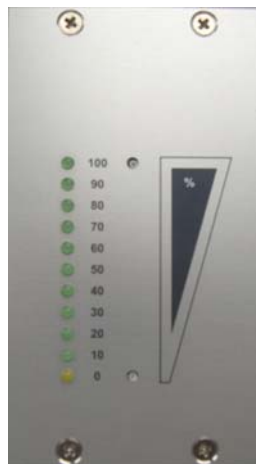

Regenwassernutzung

Technische Beschreibung

RM-ECO-FS

Anzeigeneinheit:

- Versorgungsspannung: 24 VDC (über RM ECO)
- Platine / Display (HxBxT): 110 x 63 x 23 mm
- Steuerleitungskabel: 20 m (bis 80m verlängerbar) (Ø 6 mm / 3 x 0,5 mm²)

Sensoreinheit:

- Sensorgehäuse (Ø x H): 90 x 57 mm
- Betriebsspannung: 12 V DC
- Sensorkabellänge: 3 m (5 m auf Anfrage)
- Messbereich: bis max. 2,8m (bis 4,8m bei 5m Sensorkabel)

Einbauhinweise

- Anschluss der Steuerleitung an der RM ECO Hauptplatine und Verlegung (zusammen mit der Saugleitung) zur Zisterne
- Sensorelektronik im Tank montieren und Sensorkabel entsprechend der Tankhöhe kürzen
- Kalibrierung der Anzeige auf den Wasserstands-bereich

Bezugsquelle:

ABW oikoartec GmbH
www.abwshop.de Kontakt@abw.info

ABW oikoartec GmbH, Am Treptower Park 44, 12435 Berlin
Telefon (0049) 30-53 01 46 07, Fax (0049) 30-53 01 46 09, Email kontakt@abw.info, Internet www.abwshop.de