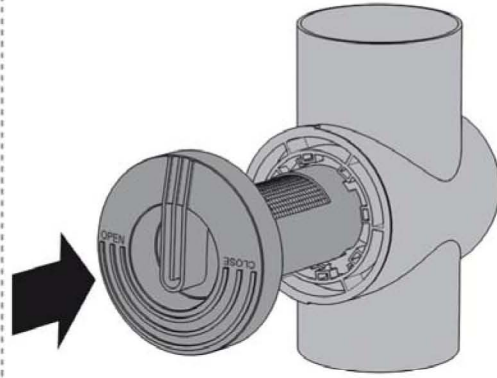

1.

2.

Filtersammler FS

- ⓖB Filter Collector
- ⓃL Tuinfilter
- Ⓜ Filto Colletore
- Ⓟ Colector Filtrante
- ⓕ Collecteur Filtrant
- Ⓢ Filtersamlare
- ⓔ Filto Collector

2000810 braun
2000820 grau

70 m²

Ø 68-110