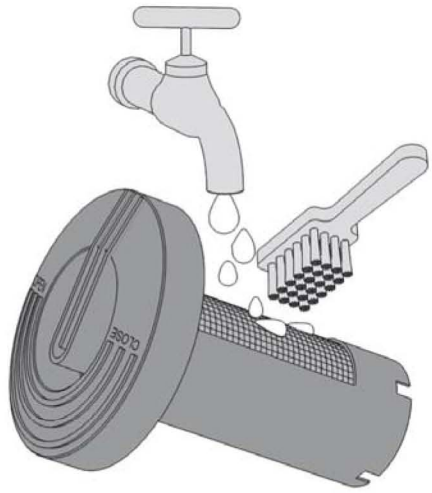

1.

2.

Filtersammler FS

- ⓖB Filter Collector
- ⓃL Tuinfilter
- Ⓜ Filto Colletore
- Ⓟ Colector Filtrante
- ⓕ Collecteur Filtrant
- Ⓢ Filtersamlare
- ⓔ Filto Collector

2000810 braun
2000820 grau

70 m²

Ø 68-110